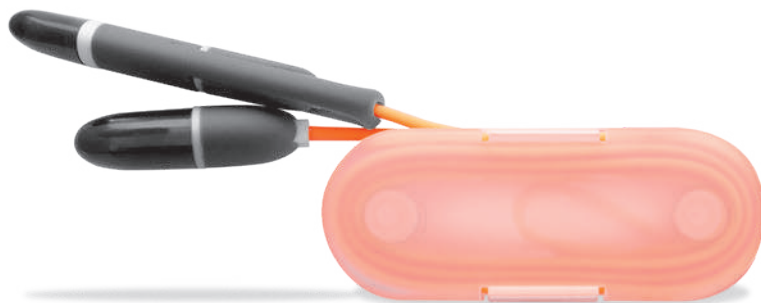

A18284

YOD 2.0

Cavetto adattatore 2 in 1. Trasferimento dati e ricarica. Riduttore micro USB e Type C. Avvolto in comoda confezione portacavo. Lunghezza cavo 1 m.

plastica
cm 2,5x6,5x2
tampografia