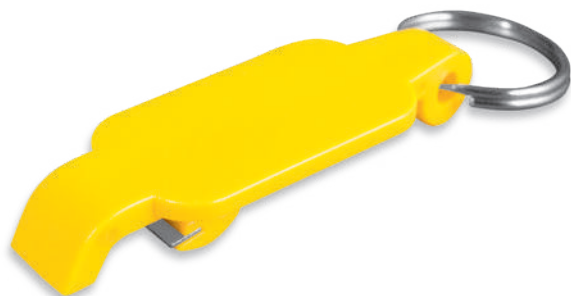

G13062 IBIS

BEST PRICE

Apribottiglie con portachiavi.

plastica, metallo
cm 6,5x2,1x1
*50/colore
tampografia