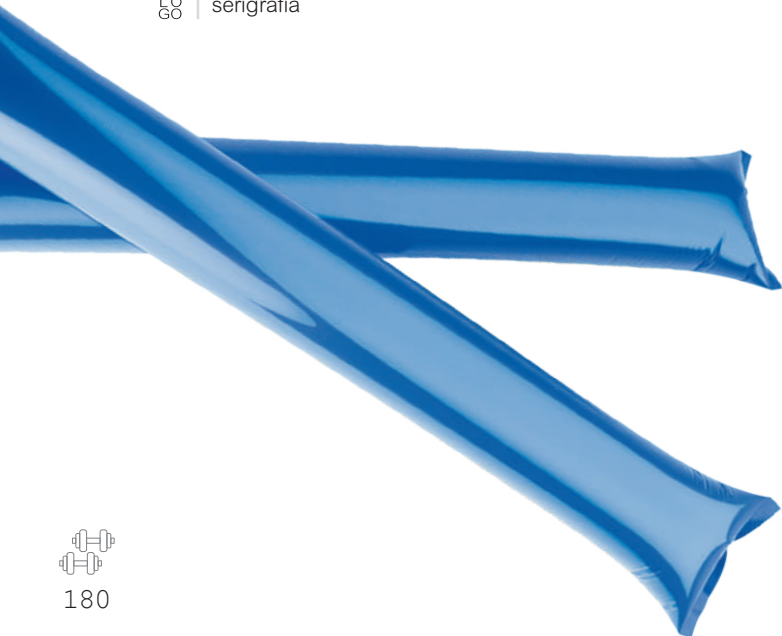

ONE

Mano gonfiabile extra-large con indice alzato. Ideale per feste e tifo.

- PVC
- cm 33x50
- *50/colore
- serigrafia

BIANCO