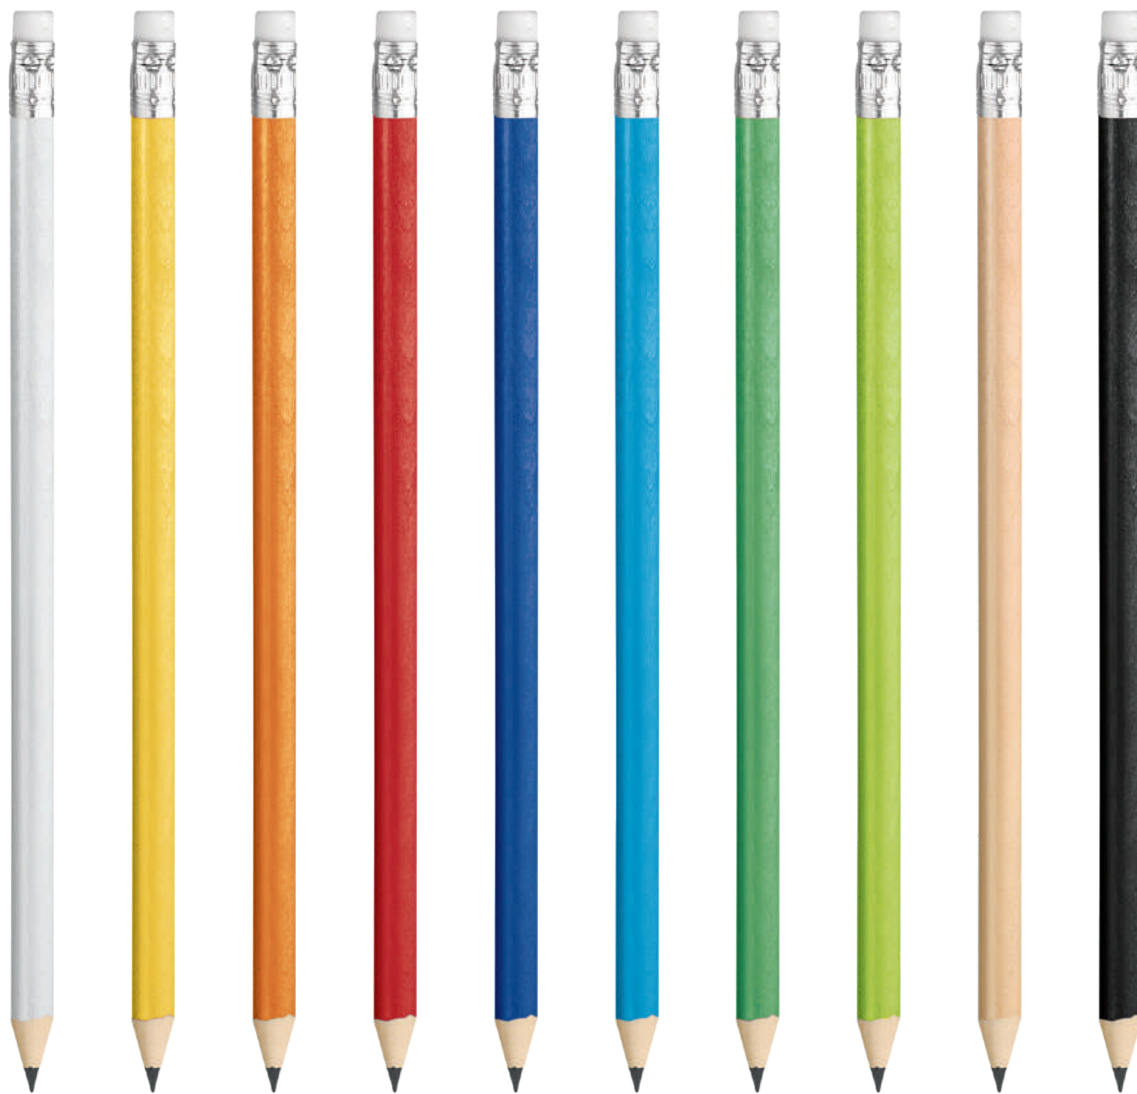

NERO

promoezioni

E19208

FANNY EASY

legno

*200/colore

tampografia

- ✓ Fusto colorato
- ✓ Mina HB con punta temperata