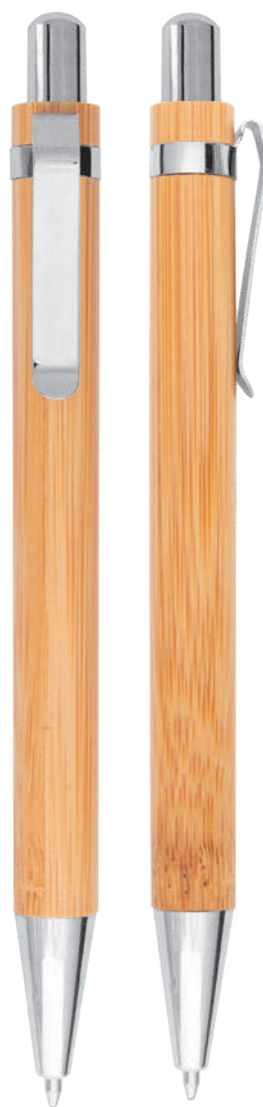

- ✓ Meccanica a pulsante
- ✓ Fusto in bamboo
- ✓ Clip in metallo
- ✓ Minuteria cromata
- ✓ Refill nero

E20833

AMBRA

bamboo, ABS,
paglia di grano

*50/colore

laser, tampografia

E20834

IKEDA

bamboo, metallo

*50

laser, tampografia