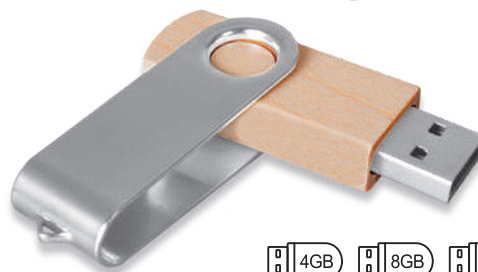

A20805

JOLLY-WOOD

Chiavetta USB di forma rettangolare. Dotata di cappuccio rotante e di anello per laccetto o portachiavi.

legno, metallo
scatola semplice
cm 5,5x1,9x1

tampografia, laser

A17801

JOLLY

BEST SELLER

Chiavetta USB dotata di cappuccio rotante e di anello per laccetto o portachiavi.

plastica, metallo
scatola semplice
cm 5,7x1,9x1

tampografia, laser

4GB 8GB 16GB

A17802 MOFTAK

Chiavetta USB a forma di chiave con terminale quadrato. Dotata di foro per laccetto o portachiavi.