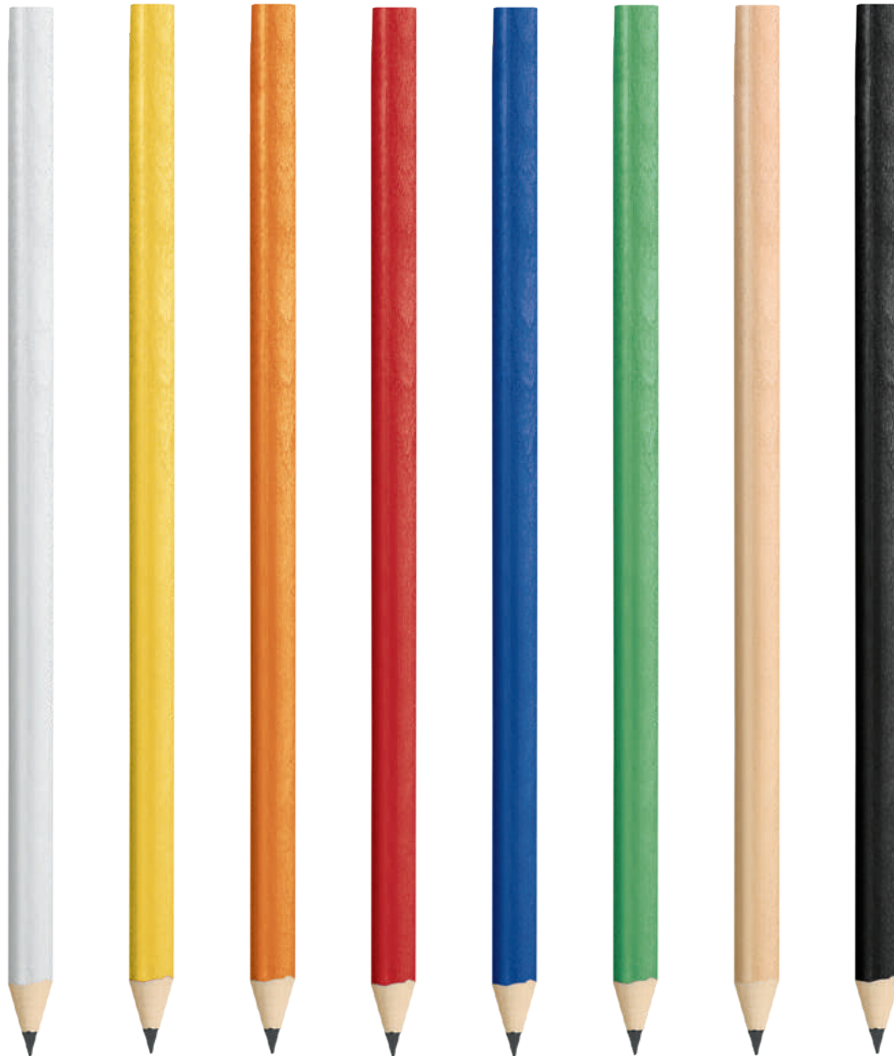

BEST
PRICE

BIANCO

GIALLO

ARANCIO

ROSSO

BLU

VERDE

NATURAL

NERO

promoezioni

E19208

FANNY EASY

legno

*200/colore

tampografia

- ✓ Fusto colorato
- ✓ Mina HB con punta temperata