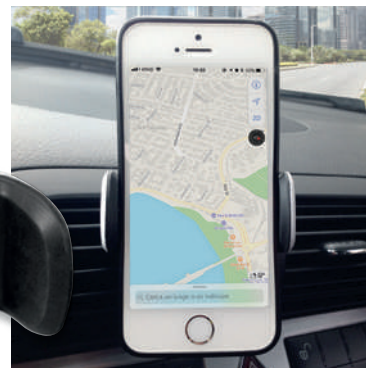

G17285
RESET

**BEST
SELLER**

Disco orario con un bordo raschiaghiaccio e un bordo a righello. Attrezzato con misuratore di battistrada e gettone in plastica.

- plastica
- cm 11,8x15,3
- tampografia

- *l'unico supporto che non lascerà cadere il tuo telefono*
- *adattabile da 6 a 9 cm*