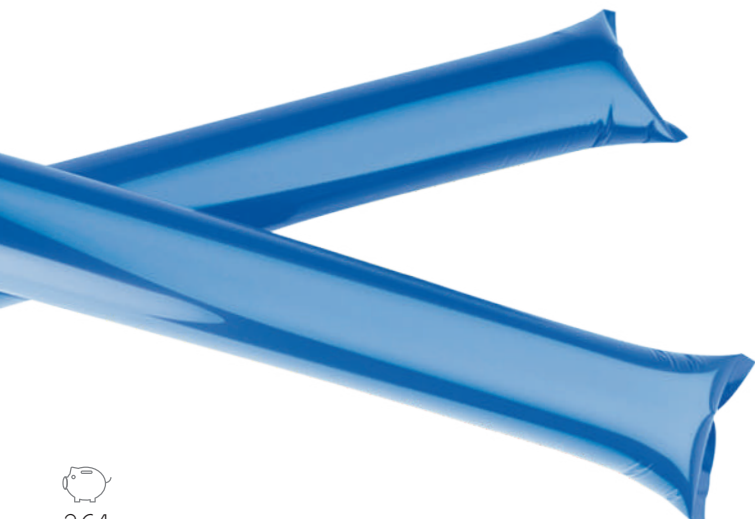

BIANCO

GIALLO

ARANCIO

ROSA

ROSSO

BLU ROYAL

VERDE

NERO

G14312

BANG-BANG

BEST PRICE

Coppia di bastoni gonfiabili, ideali per feste e tifo.

- PVC
- cm Ø 10x60
- *50/colore