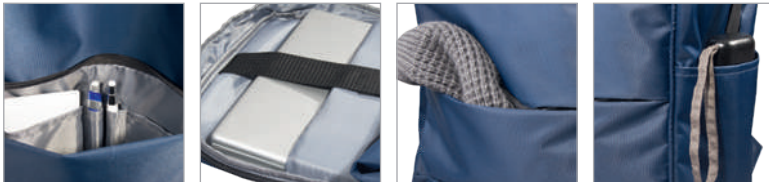

- design giovane e sportivo
- tessuto super resistente
- alloggiamento porta computer imbottito