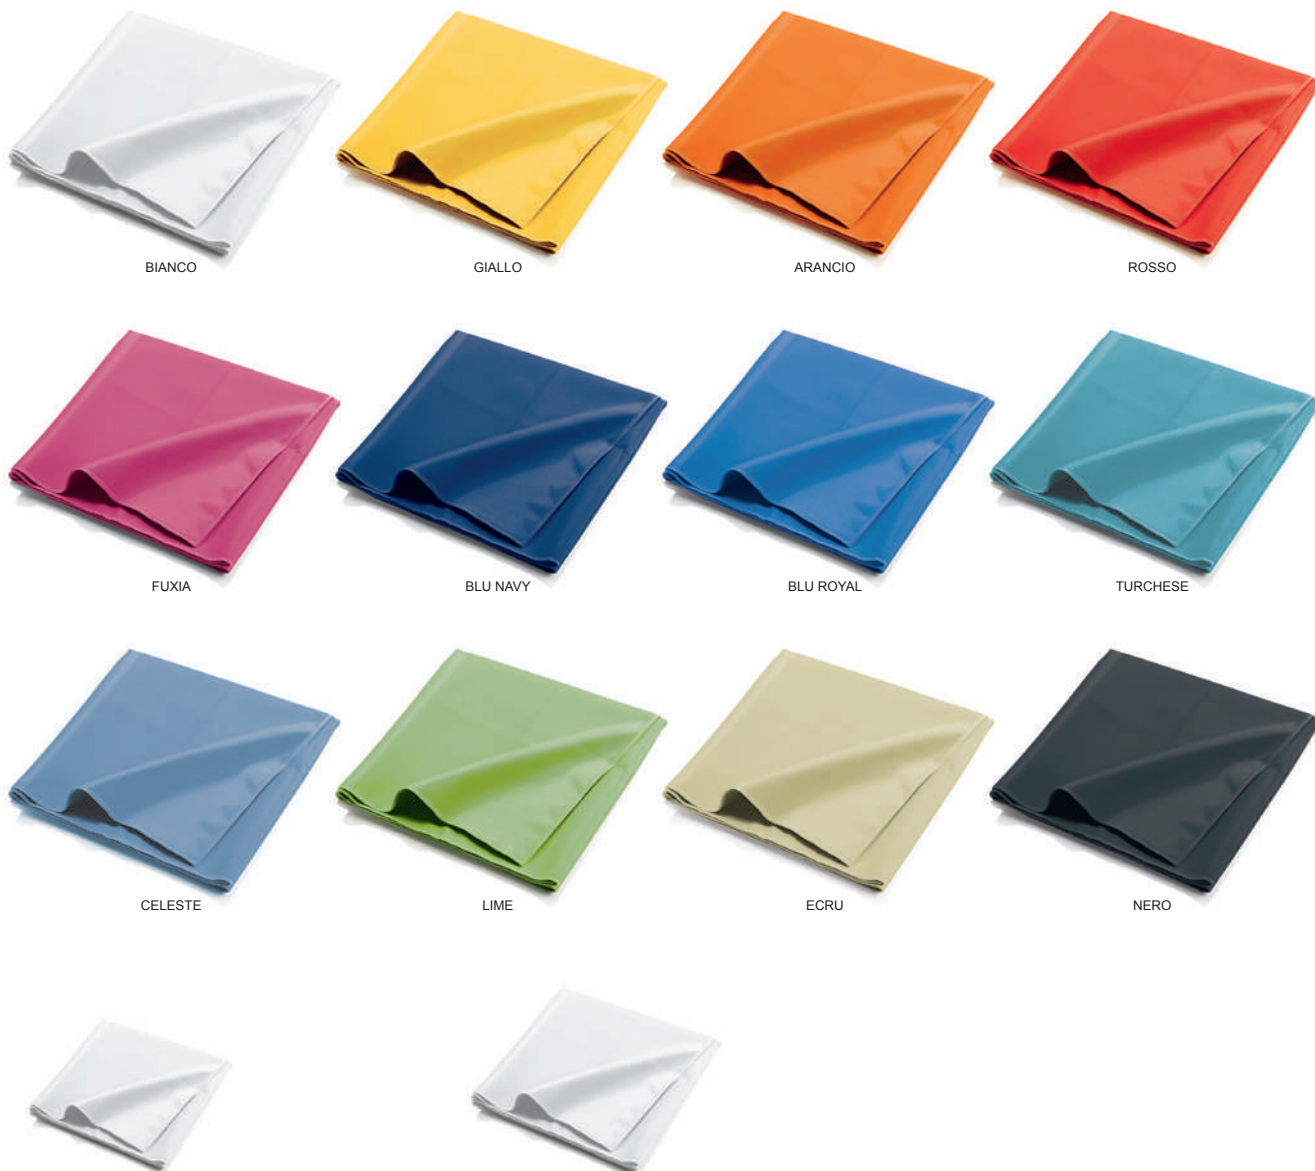

BIANCO

GIALLO

ARANCIO

ROSSO

FUXIA

BLU NAVY

BLU ROYAL

TURCHESE

CELESTE

LIME

ECRU

NERO

R12250
MICRO-BE2

BEST PRICE

Telo in microfibra multiuso.
Particolarmente idoneo
per la spiaggia o per sport
come il nuoto.

poliestere, poliammide
cm 80x150

serigrafia, sublimazione (B)

R18260
MICRO-BE6

BEST SELLER

Telo in microfibra multiuso.
Particolarmente idoneo
per la spiaggia o per sport
come il nuoto.

poliestere, poliammide
cm 90x170

serigrafia, sublimazione (B)