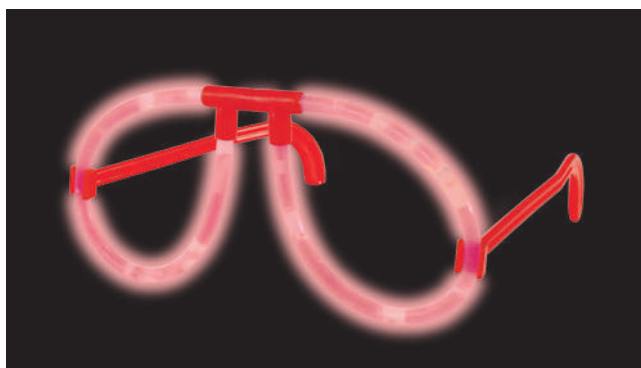

G16712

PRILLID

GIALLO

ROSSO

BLU

VERDE

Occhiali luminescenti composti da due astine, due bastoncini luminosi e un connettore. Ideali per feste, concerti o eventi.

- plastica
- scatola da regalo
- unica
- *36/colore