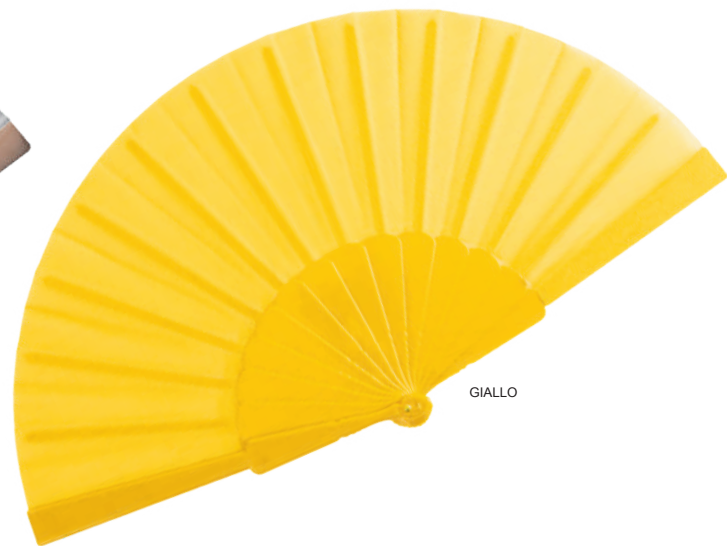

GIALLO

G16317

HOLA

**BEST
PRICE**

Ventaglio con manico e telaio in plastica.

plastica, poliestere
cm 23x2x2,5 chiuso
*12/colore
tampografia

BIANCO

ARANCIO

ROSSO

BLU

NERO

promozioni

ROSSO

BLU

D19227

BROOME

Occhiali da sole fashion con superficie esterna nera e interno colorato. Cerniera in metallo e particolari silver.

plastica, policarbonato
unica
*12/colore
tampografia