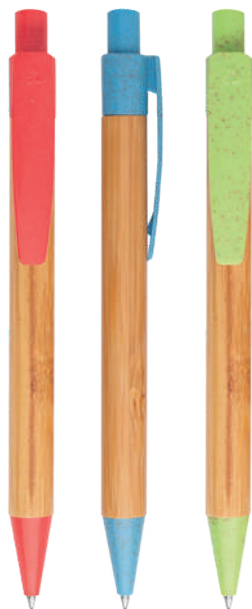

ROSSO

AZZURRO

VERDE