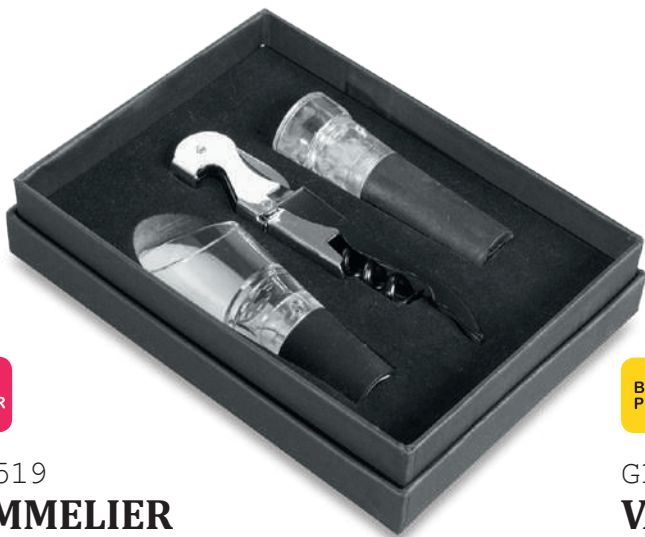

Aeratore per vino. Garantisce un'ossigenazione ottimale miscelando la corretta quantità di aria per il corretto periodo di tempo. Incluso di supporto.

-  plastica alimentare
-  scatola da regalo
-  cm Ø 7x5,5x16,5
-  tampografia