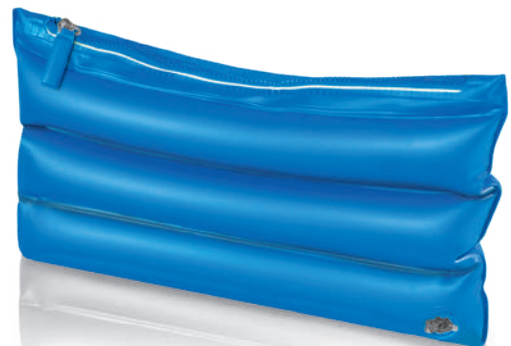

 tarpaulin
 cm Ø 19x49
 serigrafia

- * saldature completamente impermeabili
- * tessuto indistruttibile
- * accessori di altissima qualità

M20861
PANAREA

100%
DESIGN

Beauty case gonfiabile con zip.

 PVC
 cm 29,5x19,5
 serigrafia