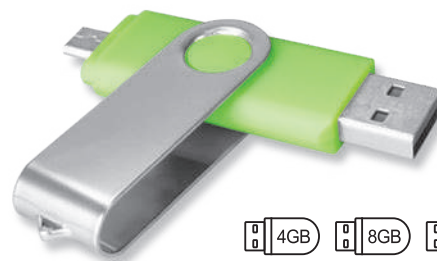

JOLLY-DUO

Chiavetta USB con uscita porta USB su un lato e MicroUSB sul lato opposto. Dotata di cappuccio rotante e di anello per laccetto o portachiavi.

plastica, metallo
scatola semplice
cm 7x1,9x1

tampografia, laser