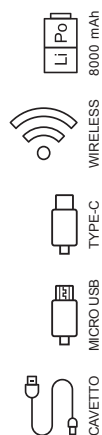

A19167
SPARK

100%
DESIGN

Power Bank con batteria al Litio polimero da 8.000mAh. Display LCD con indicatore della percentuale di carica. Cavetto piatto incluso.

plastica
scatola da regalo
cm 7,1x13,7x1,6
laser

- carica fino a 2 dispositivi contemporaneamente
- display LCD con lettura della percentuale di carica

- c'è un LED che illumina il logo quando il power bank è collegato o viene mosso

A19166
LUMIO

BEST
SELLER

Power Bank con batteria al Litio polimero da 5.000mAh. Pulsante On/Off, 4 indicatori di carica. Cavetto piatto incluso.

plastica
scatola da regalo
cm 6,5x12,7x1,1
laser

- quattro indicatori per rapida lettura della percentuale di carica
- pulsante di accensione

- c'è un LED che illumina il logo quando il power bank è collegato

A19169
LAMBDA

100%
DESIGN

Power Bank wireless da 8.000mAh con batteria al Litio polimero. Pulsante On/Off, display LCD con indicatore della percentuale di carica. Cavetto piatto incluso.

plastica
scatola da regalo
cm 6,7x13,8x1,6
tampografia

- carica fino a 2 dispositivi contemporaneamente
- display LCD con lettura della percentuale di carica