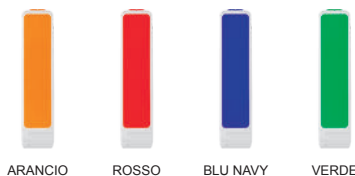

ARANCIO

ROSSO

BLU NAVY

VERDE

G13069
HELM

BEST
SELLER

Apribottiglie con portachivi
a forma di caschetto.

 plastica, metallo
 cm 6x4,5x3
 tampografia