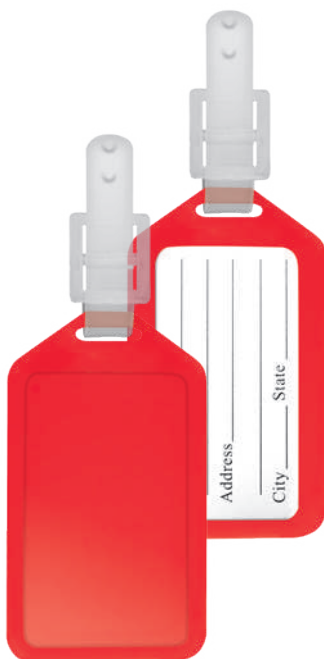

ROSSO BLU VERDE NERO

G20295
JURUA BEST PRICE

Etichetta identificativa per bagaglio, inclusa di targhetta in carta.

BLU NERO

G16293
CARACAS

Porta passaporto attrezzato con vari divisori e finestre trasparenti.