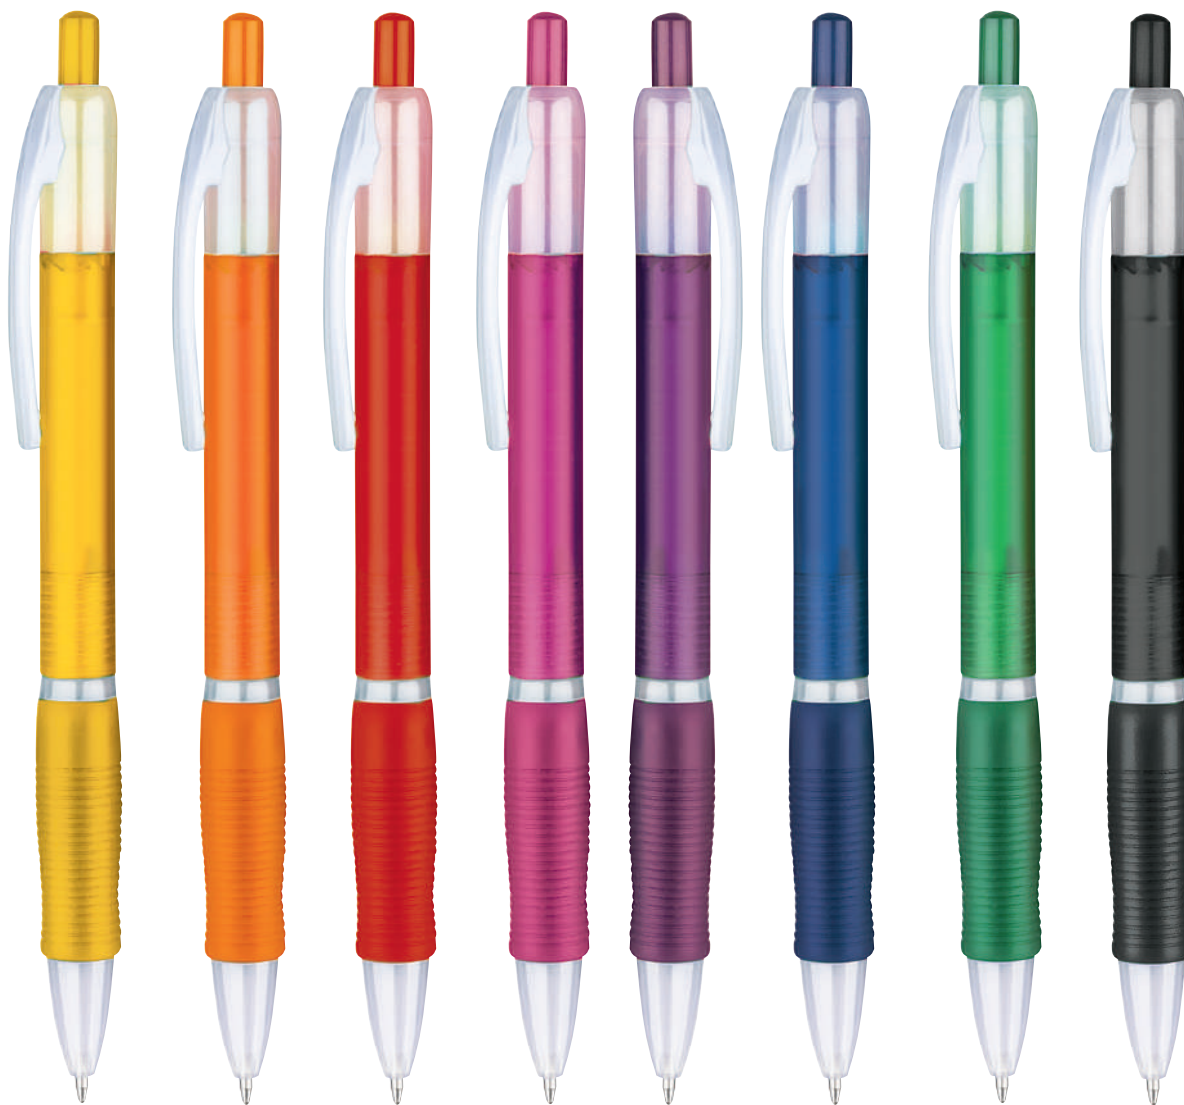

*50/colore

tampografia, UV (B)

- ✓ Meccanica a pulsante
- ✓ Clip in metallo
- ✓ Particolari cromati
- ✓ Refill nero

BEST
SELLER

* design classico

GIALLO

ARANCIO

ROSSO