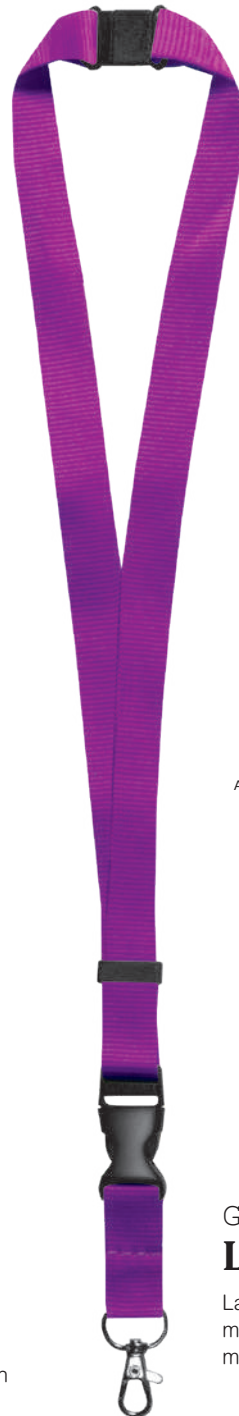

G12800
LAN

BEST SELLER

Laccio da collo con moschettone, fibbia e meccanismo di sicurezza.

poliestere, plastica, metallo
 cm 50x2
 *10/colore serigrafia