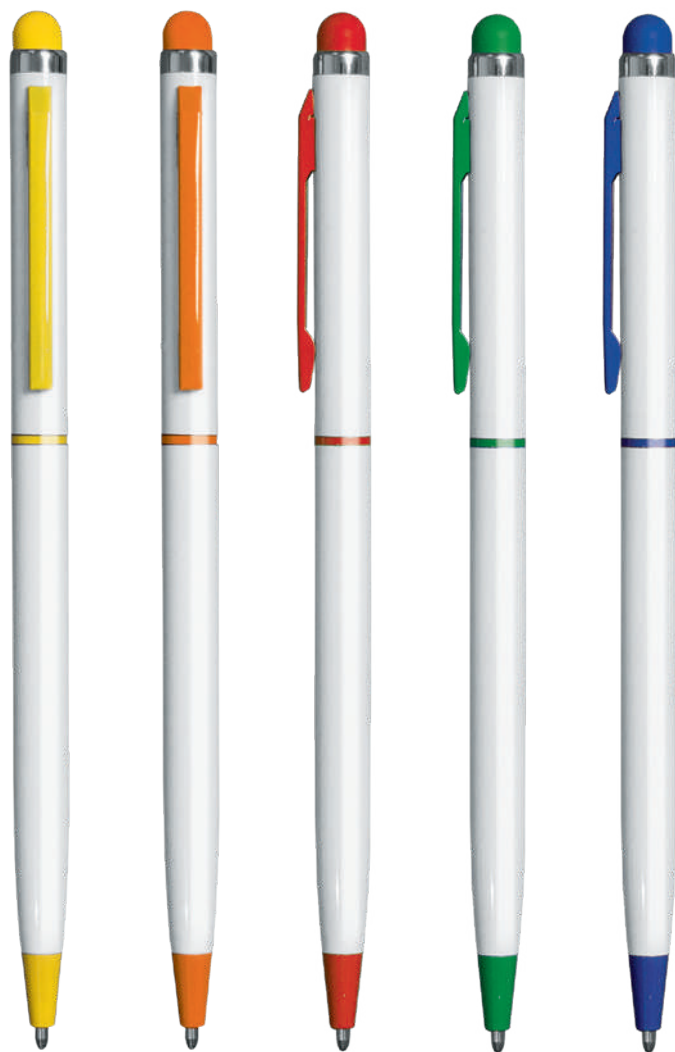

GIALLO

ARANCIO

ROSSO

VERDE

BLU

E17872

ARI

alluminio
laser

- ✓ Meccanica a rotazione
- ✓ Fusto laccato
- ✓ Clip in metallo
- ✓ Accessorio touch
- ✓ Minuteria colorata
- ✓ Refill nero

- *penna con fusto sottile da agenda*
- *finitura laccata bianca*
- *possibilità di incisione laser silver*