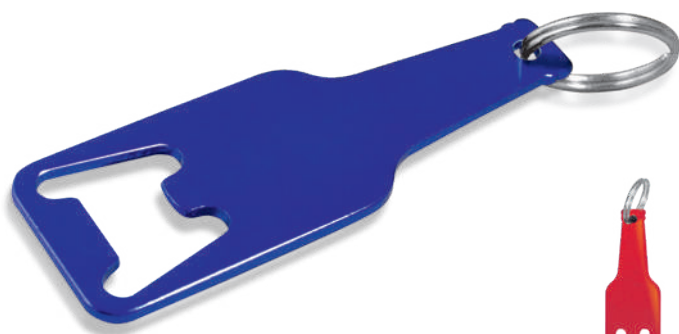

ROSSO

G19070 ROJAN

Apribottiglie con portachiavi.

alluminio
cm 3x9x0,2
*100/colore
laser