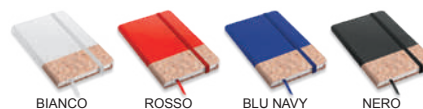

BIANCO ROSSO BLU NAVY NERO

L20043 NOTY-GREEN

Quaderno con copertina con finitura in sughero. Elastico di chiusura e segnapagina in tinta. Pagine a righe in color avorio.

carta, sughero
cm 14x21
serigrafia, UV (B)