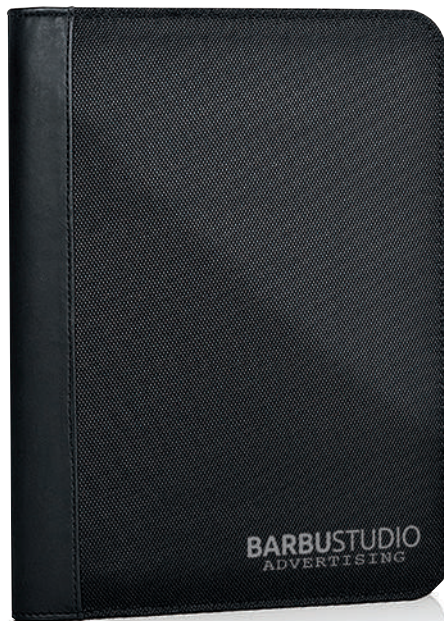

 poliestere 300D melange
 cm 23,5x31x1
 serigrafia, laser

LASERMAGIC

* possibilità di elegante
incisione a specchio

M15013
BRIEF

Porta blocco con cerniera con comparto interno per il tablet e comparto per il blocco accessoriatato con varie tasche e porta penna. Dettagli in similpelle. Blocco incluso.

 poliestere 1680D, PU
 cm 23x29x3
 serigrafia

M08010
MEETING

BEST PRICE

Porta blocco con cerniera, tasche interne e porta penna. Blocco non incluso.

 poliestere 600D
 cm 25x35x2
 serigrafia

BLU NAVY - BLU AVIO NERO - GRIGIO