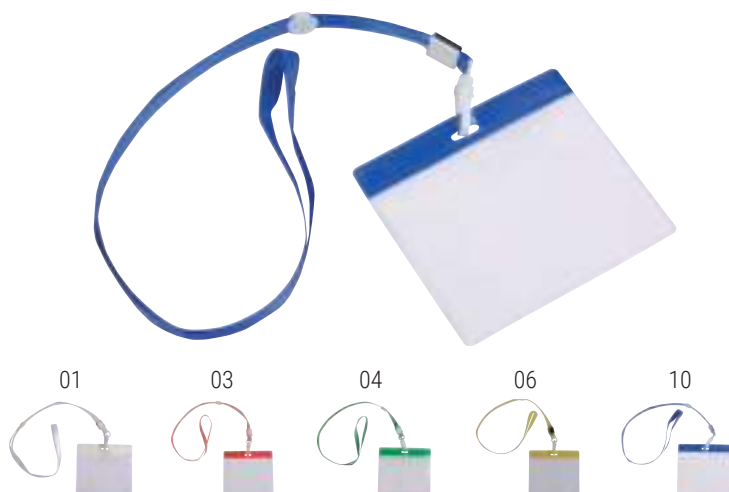

01

03

04

06

10

19407

Nastro da collo con moschettone e porta badge in plastica trasparente

cm 10,8 x 9,7 nastro cm 90- PVC 50/1000