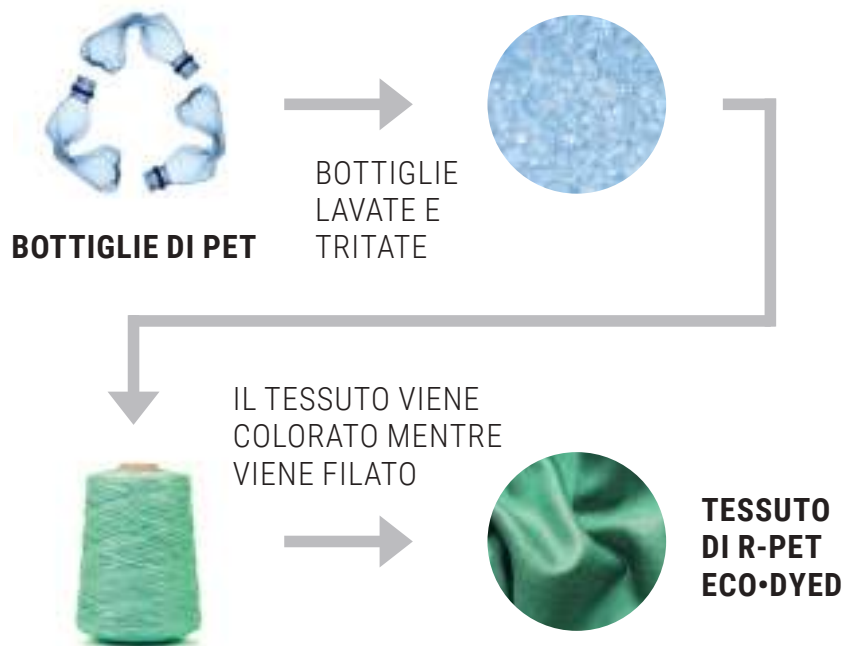

LA TINTURA ECO•DYED COMPORTA L'AGGIUNTA DEL PIGMENTO DI COLORE DIRETTAMENTE ALLA SOLUZIONE DI PLASTICA FUSA, PRIMA CHE LA FIBRA VENGA PRODOTTA.

I processi convenzionali di tintura in massa (che utilizzano coloranti sintetici) richiedono un'enorme quantità di acqua ed energia, con conseguenti rifiuti ed emissioni di carbonio. Utilizzare la tintura ecologica può comportare una riduzione fino all'87% del consumo di acqua e un risparmio complessivo del 58% di CO2 rispetto alla tintura in massa, con un numero notevolmente inferiore di sostanze chimiche rilasciate dall'intero processo.