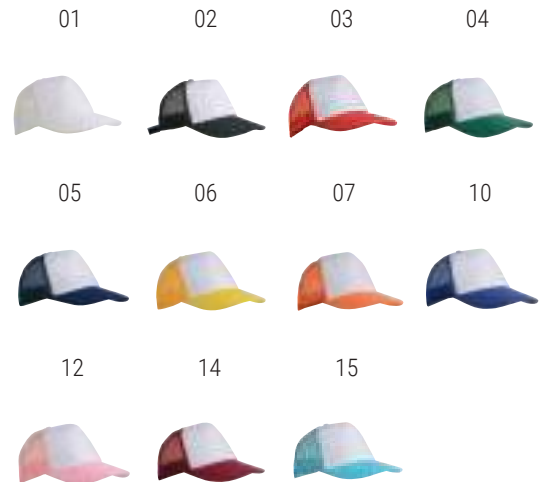

17307

Cappellino in poliestere, 5 pannelli, visiera piatta e regolazione in velcro adatto alla stampa in sublimazione

taglia unica - poliestere 50/200

VISIERA
PIATTA