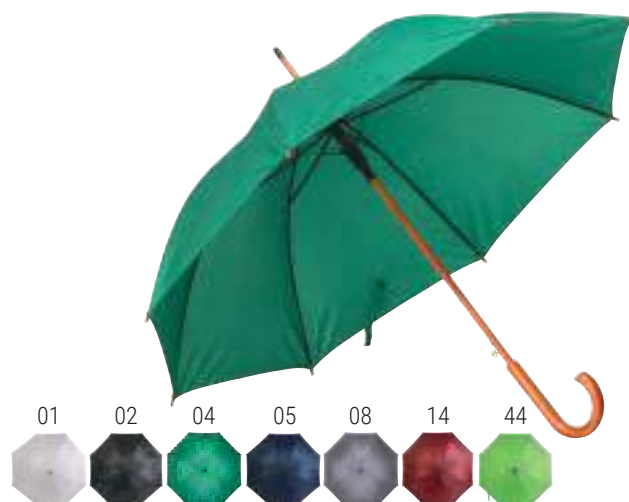

14501

Ombrello automatico con fusto, puntale, manico e puntalini in legno

23" - ø cm 104 - poliestere 190T  12/36

INTERNO
COLORATO

ASTA IN
ALLUMINIO

08531

Ombrello automatico con fusto, puntale e manico curvo in alluminio