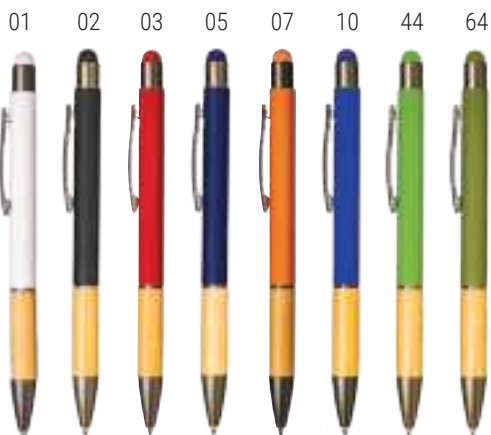

22804

Penna a scatto in alluminio gommato con impugnatura in bambù e gommino touch di colore abbinato al corpo della penna

ø mm 10 - h cm 14,5
alluminio/bambù

50/500