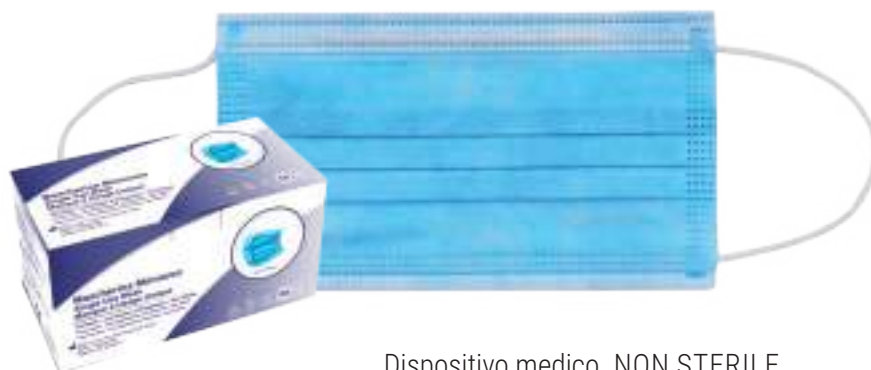

CE 0598

FFP2 NR 21428C*

Mascherina protettiva filtrante FFP2 NR - EN 149:2001+A1:2009. Scatola da 10pz. Priva di sostanze pericolose (SVHC)

taglia unica - TNT + meltblown 10/1000

01

Dispositivo medico. NON STERILE

15

CE

TYPE II 21430C*

Mascherina chirurgica monouso a 3 strati EN14683, TIPO II. Scatola da 50 pz. Dispositivo medico. NON STERILE

taglia unica - TNT + meltblown 50/2000

Dispositivo medico. NON STERILE

CE

TYPE II 21431C*

Mascherina chirurgica nera monouso a 3 strati EN14683, TIPO II. Scatola da 50 pz. Dispositivo medico. NON STERILE

taglia unica - TNT + meltblown 50/2000

02

Dispositivo medico. NON STERILE