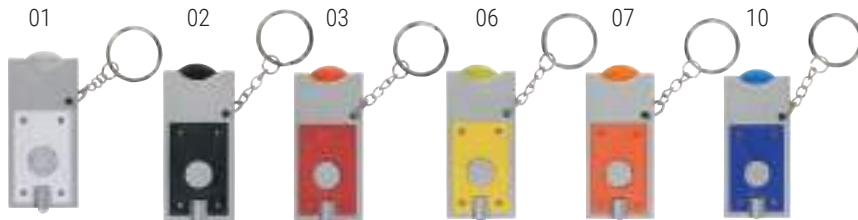

cm 6 x 2,3 - metallo

 50/200

13907

Portachivi in plastica con gettone per carrello della spesa

cm 2,8 x 6 x 0,4 - plastica

250/1000

11901

Portachivi in plastica con gettone per carrello della spesa e luce LE