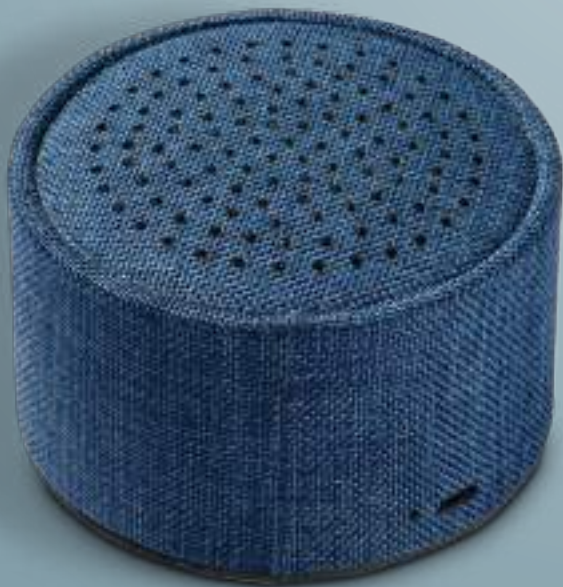

10 TECH NOLO GY