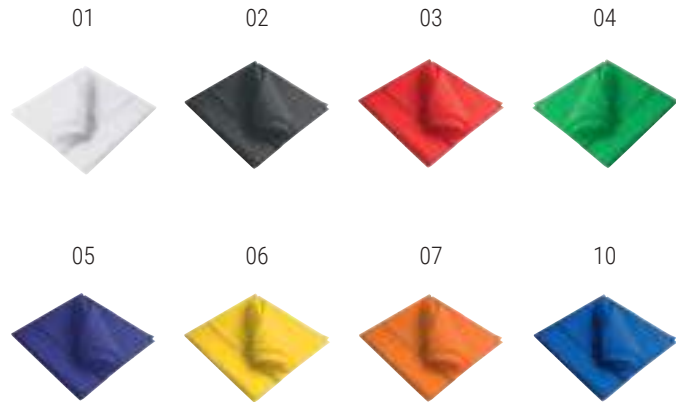

02

05

64

20393

Cappello impermeabile in poliestere e polar

taglia unica - poliestere e polar

 50/200

09306