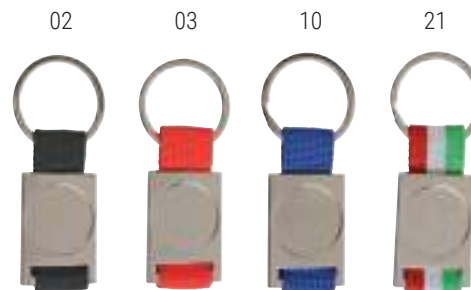

24

31

51

201

401

22905

Portachiavi doppio in PU con ampio spazio personalizzabile

cm 10,5 x 3,5 - PU  50/500