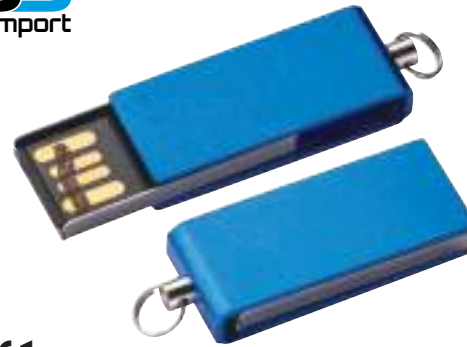

01

09

22462

Chiavetta Usb, in metallo e con luce bianca **4GB**

cm 5 x 1,9 x 0,3 - metallo

25/600

22461

Chiavetta Usb mini, in metallo **4GB**