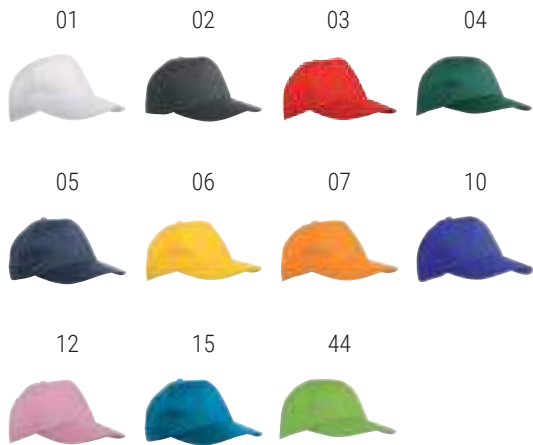

17303 JUNIOR

Cappellino in poliestere taglia junior, 5 pannelli, regolazione in velcro adatto alla stampa in sublimazione

taglia unica bambino- poliestere 50/200

CHIUSURA IN
VELCRO

16303 JUNIOR

Cappellino in poliestere taglia junior, 5 pannelli, regolazione in velcro adatto alla stampa in sublimazione solo per il colore 01

taglia unica bambino- poliestere 50/200

SUBLIMAZIONE
**SOLO PER IL
COD. 01**