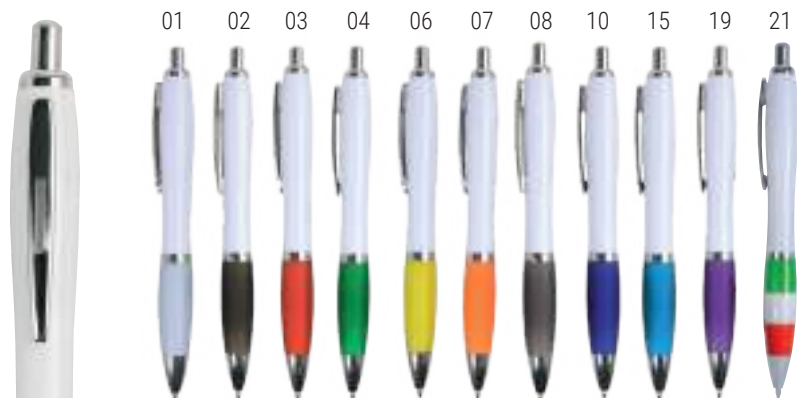

∅ mm 7 - h cm 14 - ABS

 50/1000

**20826**

Penna a scatto in plastica con clip in metallo

∅ mm 6 - h cm 13,5 - plastica/metallo

 50/1000

12853

Penna a scatto in plastica, con fusto bianco, impugnatura colorata gommata e clip in metallo, refill jumbo