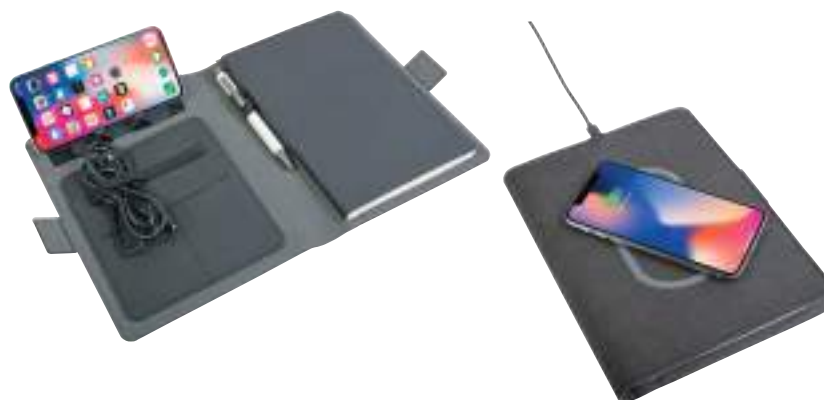

19143

Tech organizer con caricatore wireless e quaderno a righe, carta avorio, 64 pag (A5). Input 5V/1A, output 5V/1A. Potenza di trasmissione 5W, distanza di trasmissione ≤ 3 mm, efficienza $\geq 50\%$

cm 22,7 x 18 - poliestere