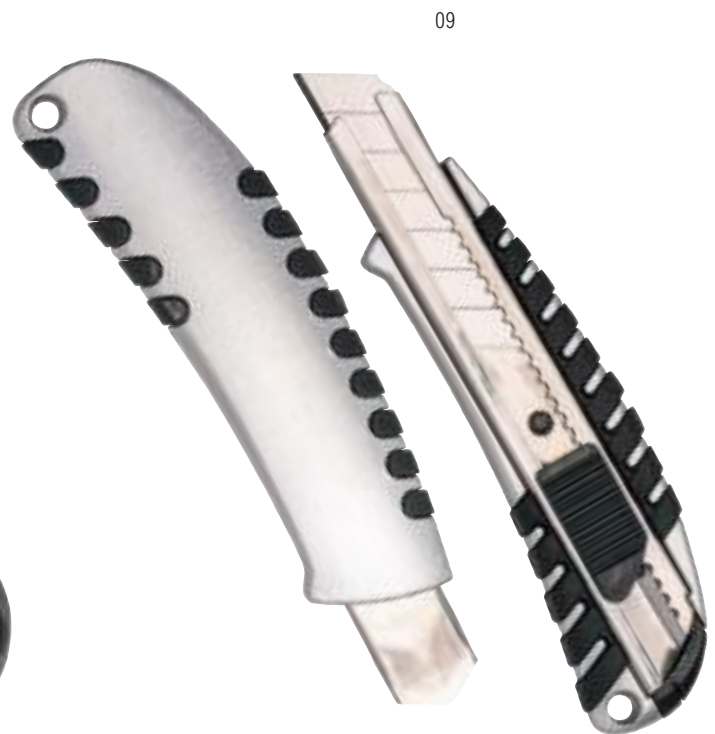

09

23417

Cutter/taglierino in alluminio con fermo lama, medio

cm 15 x 3,5 x 1,8 - alluminio 50/100