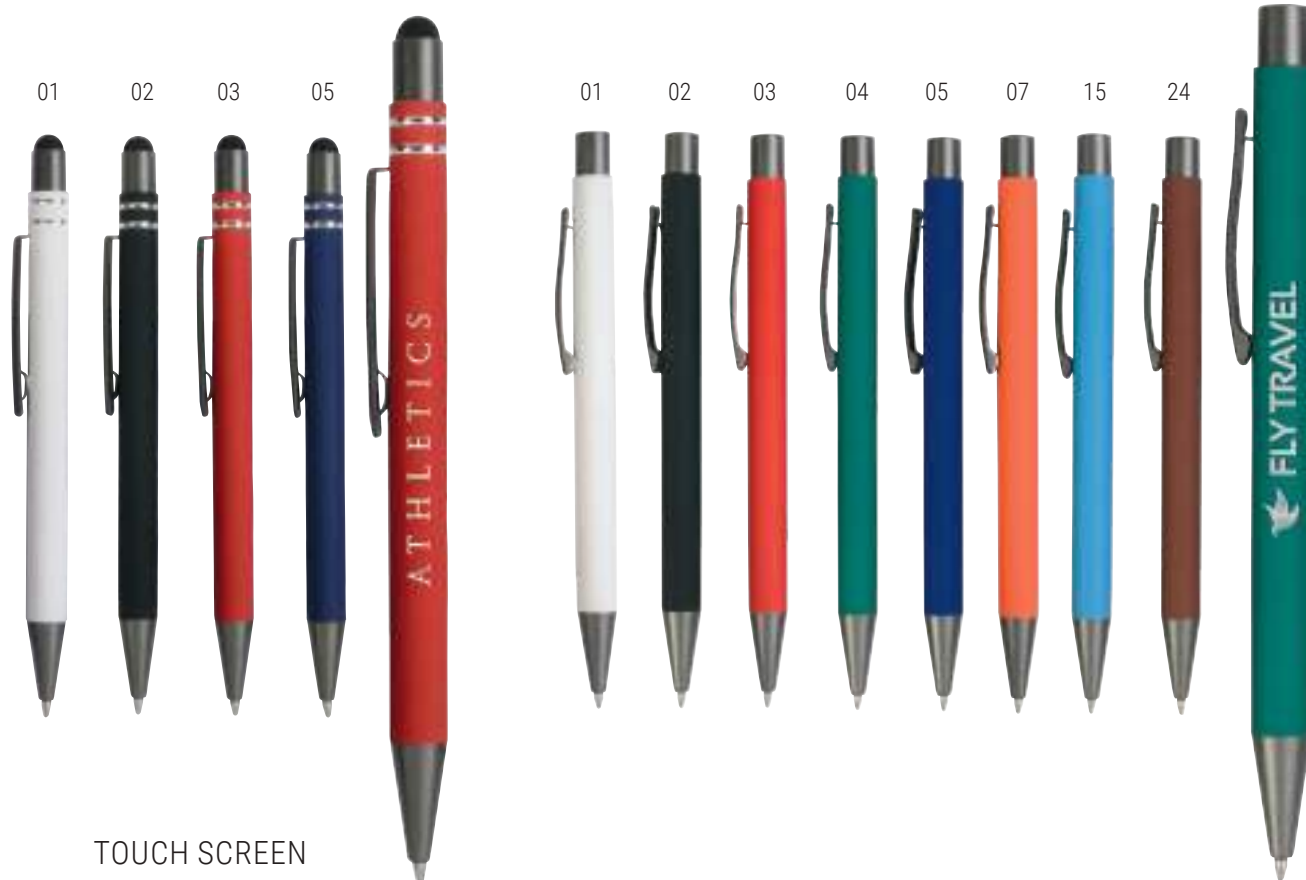

50/1000

01 02 03 04 05 06 07 19

TOUCH SCREEN

15821

Penna twist in plastica con fusto bianco, impugnatura gommata colorata in tinta con il gommino per touch screen

∅ mm 9 - h cm 14 - ABS

50/1000

21

TOUCH SCREEN

15836

Penna twist in plastica con fusto bianco, impugnatura tricolore e gommino per touch screen

∅ mm 8 - h cm 13,5
ABS/clip metallo0

50/1000

01 02 03 04 05 06 07 15

TOUCH SCREEN

16818

Penna twist con fusto bianco in plastica e impugnatura colorata in alluminio, in tinta con il gommino per touch screen

∅ mm 6 - h cm 12 - alluminio/plastica
100/1000

TOUCH SCREEN

**19820**

€ 1,05

Penna a scatto in alluminio gommato con decorazione a 2 anelli e particolari bruniti con gommino per touch screen