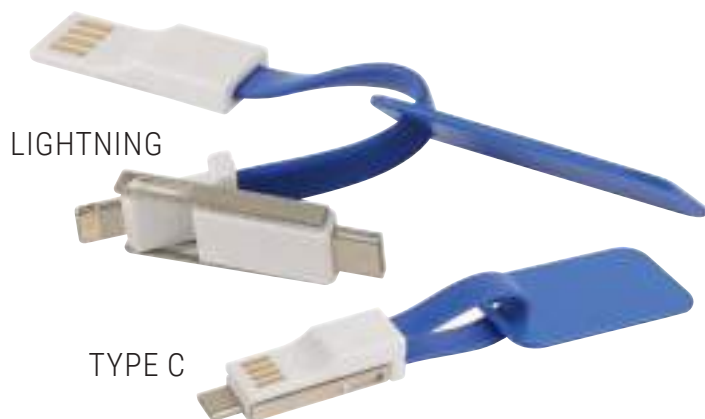

TYPE C

01

02

03

10

20406

Cavo di ricarica con adattatori USB/lightning/micro USB/USB type C

cm 2 x 11 x 1,5 - cavo cm 14
- plastica + metallo

100/500