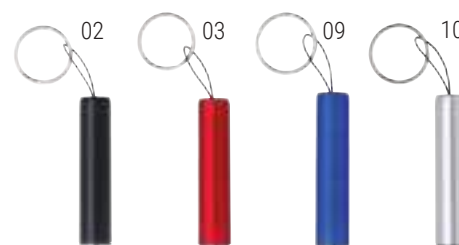

cm 4 x 4 - plastica

50/1000

12909

Portachiavi a forma di chiave con luce

cm 6 x 3 - plastica

100/500

23460

Mini torcia in plastica con luce Led per incisione laser con anello portachiavi